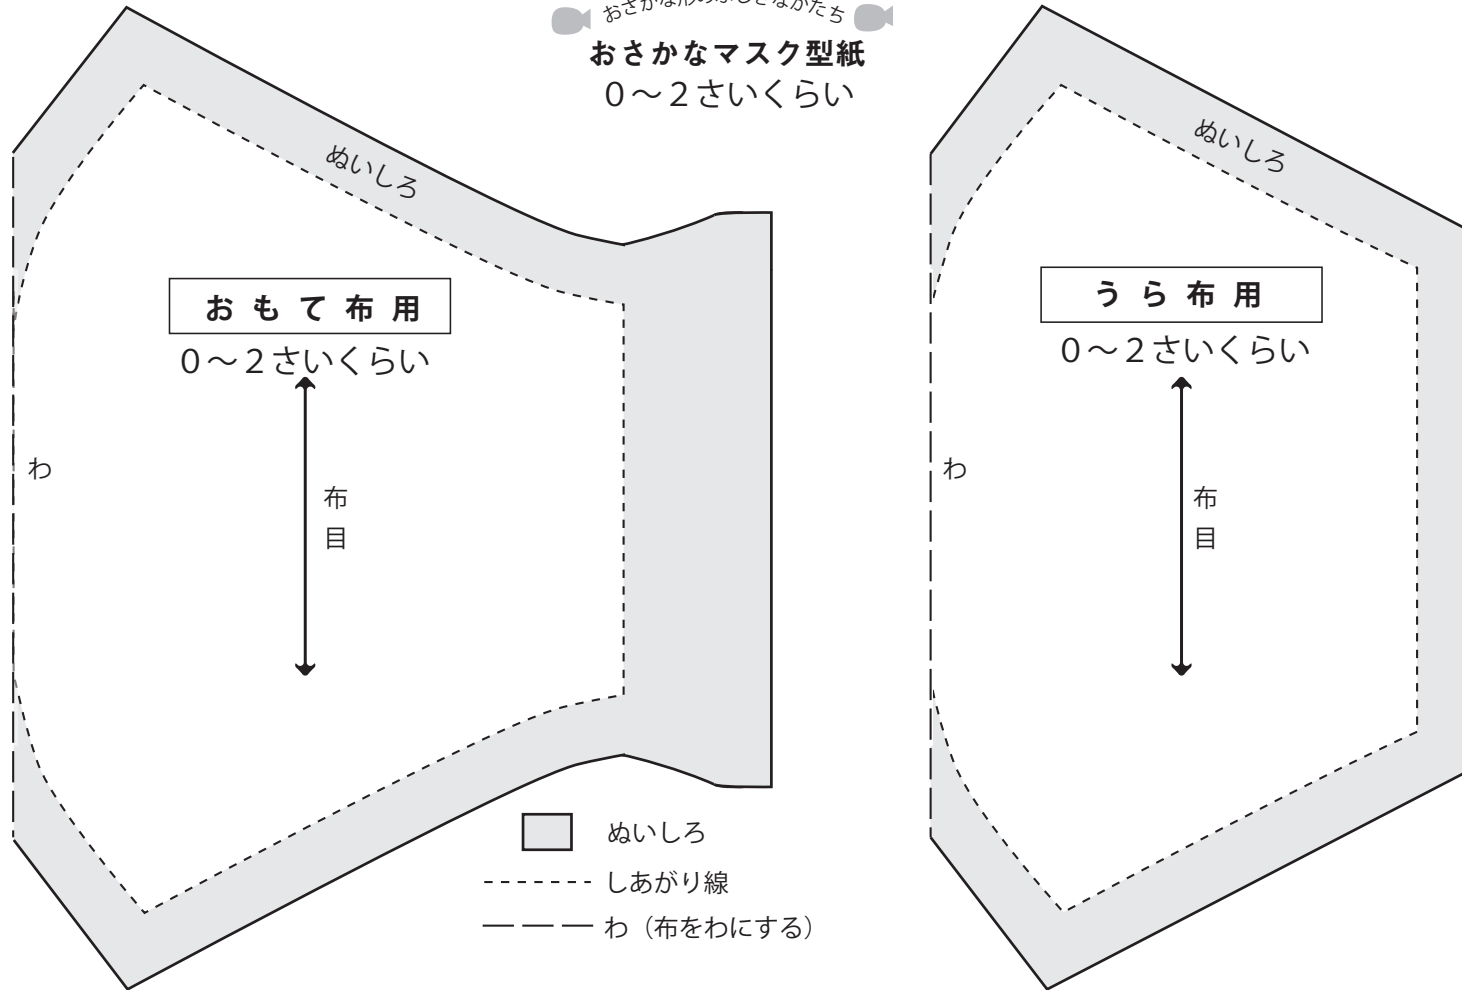

おさかな形のふしぎなたち

おさかなマスク型紙 0~2さいくらい

型紙の使い方

1. A4サイズの紙にプリントする
2. 右の「プリントサイズ確認ゲージ」を定規で計り確認する
3. はさみでカットする

プリントサイズ確認ゲージ